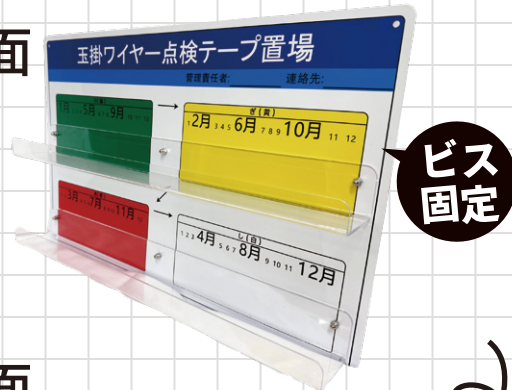

現場の声をカタチにしました **YUYPRO**

【み・ぎ・あ・しボード】玉掛ワイヤー点検テープ置場

■ビニールテープの【置場】【在庫】を見える化しよう!

使用状況

表面

裏面

ビニールテープは梱包のまま置けるので楽

これで、もう探さない!探させない!

ビニールテープどこ〜?

元請の・・・

- ・ 場所の説明手間
- ・ 探す・確認する・渡す手間

下請さんの・・・

- ・ 聞く手間
- ・ 探す・取りにいく手間

無駄な手間を排除し業務改善

材質:本体プレート部:PVC製

※テープは別売り

品名 / 品番	サイズ	セット内容	価格
みぎあしボード (玉掛ワイヤー点検テープ置場) Y-AM001	W500mm×H330	マグネットシート2枚 ビス4本	

取扱店

企画販売元
株式会社結一産業