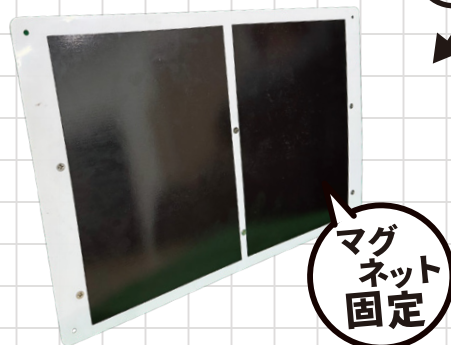

現場の声をカタチにしました **YUYPRO**

【み・ぎ・あ・しボード】玉掛ワイヤー点検テープ置場

■ビニールテープの【置場】【在庫】を見える化しよう!

使用状況

表面

裏面

ビニールテープは梱包のまま置けるので楽

これで、もう探さない!探させない!

ビニールテープどこ〜?

元請の・・・

- ・ 場所の説明手間
- ・ 探す・確認する・渡す手間

下請さんの・・・

- ・ 聞く手間
- ・ 探す・取りにいく手間

無駄な手間を排除し業務改善

材質:本体プレート部:PVC製

※テープは別売り