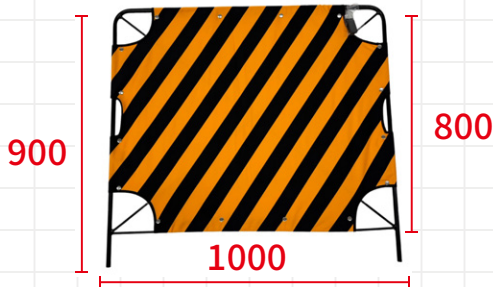

現場の声をカタチにしました YUYPRO

組み合わせ自由

工事幕 1面セット

動画でcheck

材質は鉄丸パイプ
(約16mm)

片付け時のたたみ方 参考:4面パターン

※足ゴムキャップは黒色になります

品名 / 品番	サイズ	セット内容	価格
工事幕 1面セット /Y-HK007	W1000mm×H900mm	幕+枠 ジョイント 2個セット	