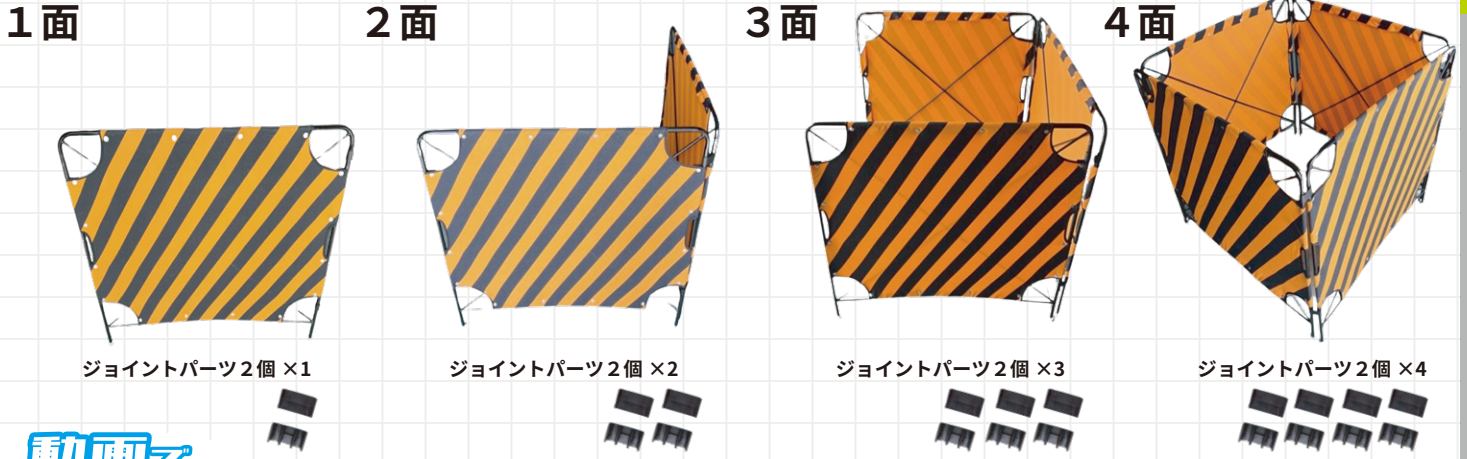

現場の声をカタチにしました YUYPRO

組み合わせ自由

工事幕 1面セット

動画でcheck

材質は鉄丸パイプ
(約16mm)

片付け時のたたみ方 参考:4面パターン

※足ゴムキャップは黒色になります

品名 / 品番	サイズ	セット内容	価格
工事幕 1面セット /Y-HK007	W1000mm×H900mm	幕+枠 ジョイント 2個セット	