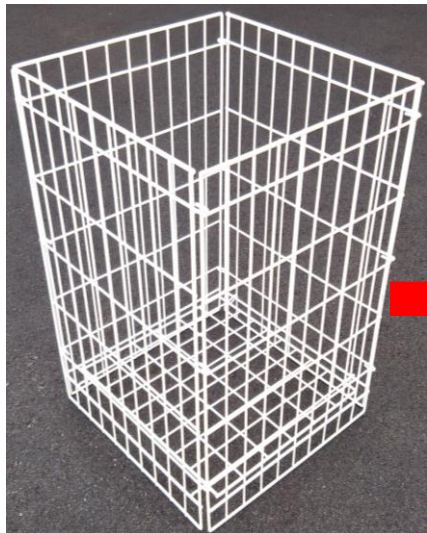

## 折り畳み式クズかご

# パッとポイ90ℓ

組立時約410×420×650mm

収納時約810×650mm

運ぶ人と使う人のお困りの  
お声から作りました!

比較しました!

当社パッとポイ90ℓ 当社丸タイプ60ℓ

並べても高さは同じ!

パッとポイを折り畳むと厚さ約3cmに変形!