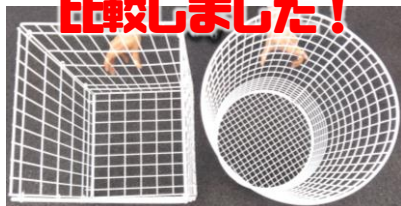

## 折り畳み式クズかご

# パッとポイ90ℓ

組立時約410×420×650mm

収納時約810×650mm

運ぶ人と使う人のお困りの  
お声から作りました!

比較しました!

当社パッとポイ90ℓ 当社丸タイプ60ℓ

並べても高さは同じ!

パッとポイを折り畳むと厚さ約3cmに変形!

品名	サイズ	材質	推奨	価格
パッとポイ90	組立時約410×420×650mm	鉄+PEコーティング 重量:約3.4kg	ゴミ袋90ℓ 以上	
	収納時約810×650mm			