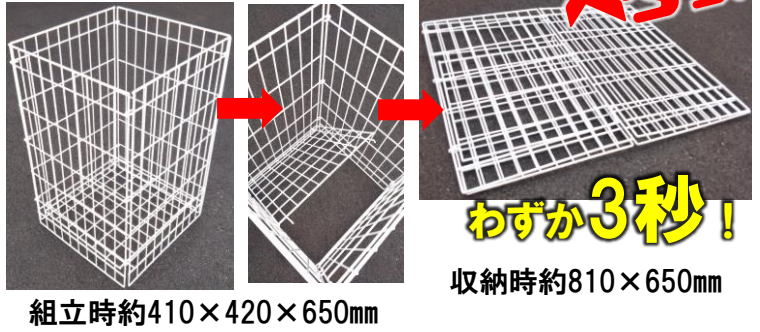

運ぶ人と使う人のお困りのお声から作りました！

当社のクズかごを徹底比較！

倉庫内でもこんなに省スペース化

無駄と手間を徹底的に改善！
便利なクズかご

パッとポイを折り畳むと厚さ約3cmに変形！

品名	サイズ	材質	推奨	価格
パッとポイ90	組立時約410×420×650mm	鉄+PEコーティング 重量:約3.4kg	ゴミ袋90ℓ以上	
	収納時約810×650mm			