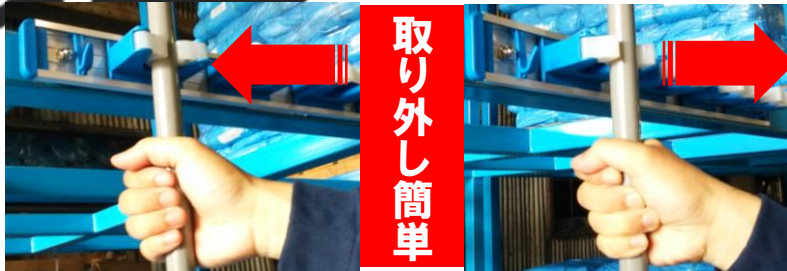

# カチッ

ッとスマートに片付け！

見栄えもスッキリ!!

風が吹いても揺らしても  
ほうきが落ちない特殊設計!!

ほうきブラシの**ゴミ**が手につかない!!  
見た目も**キレイ**で竹ほうき等もOK!!

取り外し簡単

白いキャッチ部にほうきの柄を押す。ほうきを取るときは引っ張るだけ。

## 設置場所

ゴムカバーマグネット

マグネットタイプなら車や壁をキズつけず、どこでも簡単着脱!!

壁設置強力マグネットタイプ

単管設置クランプタイプ

商品名	付属品	価格
カチッとほうきキャッチャーマグネットタイプ	強力ゴムカバーマグネット2個取付済	
カチッとほうきキャッチャークランプタイプ	単管クランプ2個取付済	

企画・販売元

株式会社 結一産業