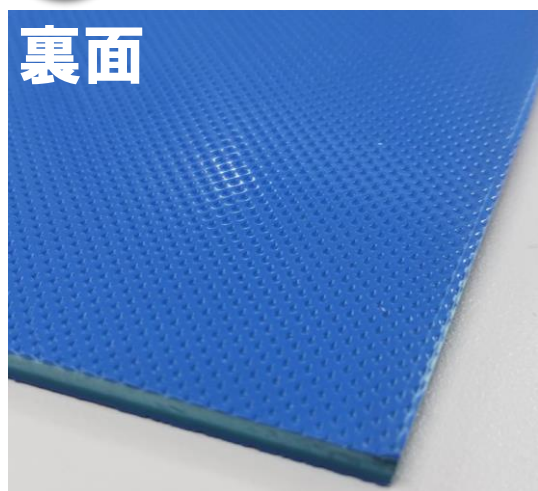

約2.3mm厚の  
ポリエチレン低発砲ボード  
◆軽くて柔らかく丈夫で使いやすい  
切っても使える便利アイテム！

商品名	サイズ	色	入数
板えもん	約2.3×900×1800	ブルー	10枚

ガチンコボード (PPハード板2.7)

裏面

表面

キズ防止に

台車などの床養生に

3層構造でバツグンの強度！重量物運搬時の床養生に最適！

材質はポリプロピレンと  
ゴムの3層構造です。

サイズ	色	入数
約2.7×900×1800	ブルー	10枚

カラープラボード4.0mm

プラボード

サイズ	色
4.0×900×1800	白・青
各種入数	色付きで様々な場面で活躍する4mm厚のプラボード
10枚	硬さも厚さもまさに好都合！

サイズ	色	入数
2.5×900×1800	ナチュラル	20枚
3.0×900×1800	ナチュラル	20枚
5.0×900×1800	ナチュラル	10枚