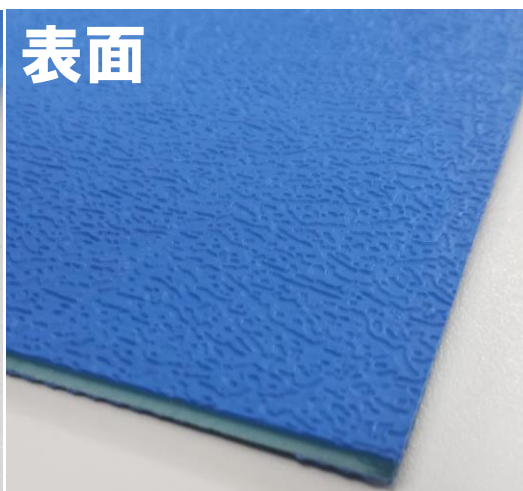

約2.3mm厚の  
ポリエチレン低発砲ボード  
◆軽くて柔らかく丈夫で使いやすい  
切っても使える便利アイテム！

商品名	サイズ	色	入数
板えもん	約2.3×900×1800	ブルー	10枚

ガチンコボード (PPハード板2.7)

裏面

表面

キズ防止に

台車などの床養生に

3層構造でバツグンの強度！重量物運搬時の床養生に最適！

材質はポリプロピレンと  
ゴムの3層構造です。

サイズ	色	入数
約2.7×900×1800	ブルー	10枚

カラープラボード4.0mm

プラボード

サイズ	色
4.0×900×1800	白・青
各種入数	色付きで様々な場面で活躍する4mm厚のプラボード
10枚	硬さも厚さもまさに好都合！

サイズ	色	入数
2.5×900×1800	ナチュラル	20枚
3.0×900×1800	ナチュラル	20枚
5.0×900×1800	ナチュラル	10枚