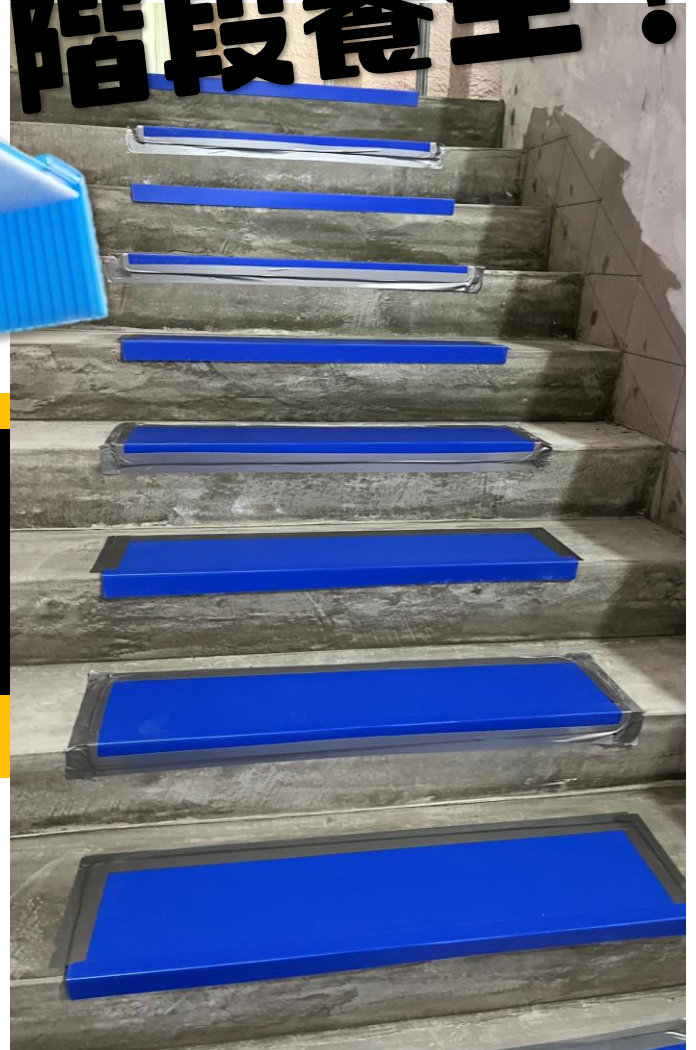

現場の要望を凝縮した

タフで滑りにくい 階段養生!

階段養生の作業を楽にする
ブルーステップ

NEXT

踏み場の段差で滑り止め効果UP!
階段の上り下りも楽になり、事故を未然に防ぐこともできます。

厚さ約5mm

現場でお困りの声が多かった、階段養生は薄くてへたる! 滑る! 劣化! 手間を現場で使いやすい「みなさんが納得していただける」設計にしました。

階段のキズ防止 + 本体ズレ防止 + タフな踏み場!!

幅900mm位の階段に使用していただけます。

※設置時、安全のため養生テープ等を使用し、四方養生を推奨します。

商品名	素材・サイズ	色	入数	価格
ブルーステップNEXT	PP+発砲ポリエチレン 厚さ5.0mm 45×220×900mm	ブルー	20枚	

※幅900以下のサイズカットも出来ます! お気軽にご相談ください。

企画・販売元
株式会社 結一産業

取扱店